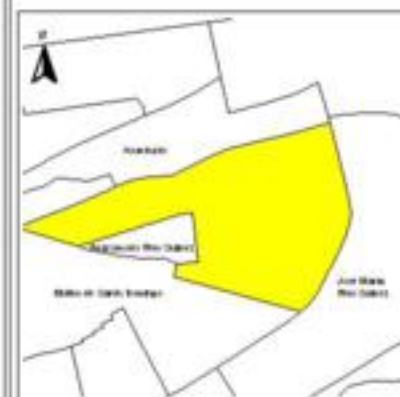

## ÍNDICE DE DESARROLLO SOCIAL

Delegación: Álvaro Obregón  
Colonia: Real del Monte  
Grado de desarrollo: Bajo